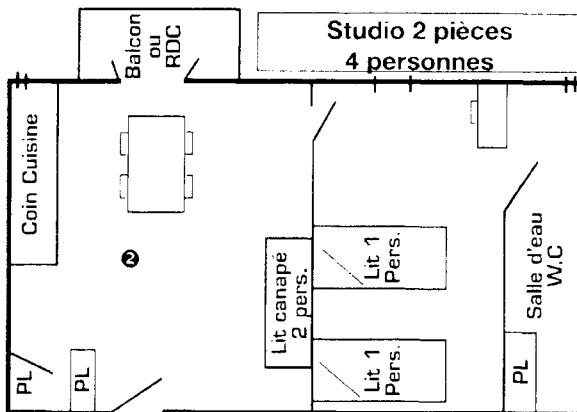

## PLANS DES HÉBERGEMENTS

Les plans ne sont pas à l'échelle et l'aménagement de certains logements peut varier légèrement. (Plans non contractuel)

**Balcon** avec salon de jardin ou rez-de-chaussée.

**NB** : Les lits-canapés 2 personnes des studios 4, 5, 6 personnes sont en largeur 160 cm avec sommier orthopédique et matelas densité 38 KG épaisseur 14 cm.

### 1 Studio 2 personnes

Surface avec balcon environ 25 m<sup>2</sup> ou RDC.

### 4 Studio 2 pièces 2/4 personnes

Surface avec balcon ou rez-de-chaussée environ 29 m<sup>2</sup>.

### 2 Studio 2 pièces 4 personnes

Surface avec balcon environ 33 m<sup>2</sup>