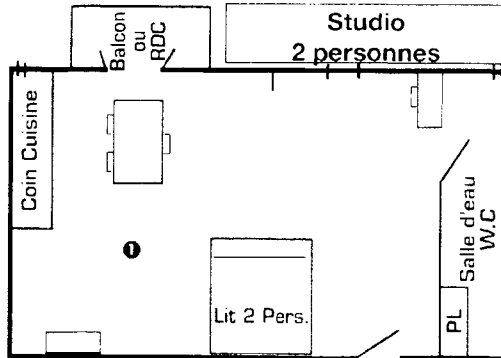

## PLANS DES HÉBERGEMENTS

Les plans ne sont pas à l'échelle et l'aménagement de certains logements peut varier légèrement. (Plans non contractuel)

**Balcon** avec salon de jardin ou rez-de-chaussée.

**NB** : Les lits-canapés 2 personnes des studios 4, 5, 6 personnes sont en largeur 160 cm avec sommier orthopédique et matelas densité 38 KG épaisseur 14 cm.

### 1 Studio 2 personnes

Surface avec balcon environ 25 m<sup>2</sup> ou RDC.

### 4 Studio 2 pièces 2/4 personnes

Surface avec balcon ou rez-de-chaussée environ 29 m<sup>2</sup>.

### 3 Studio 2 pièces 6 personnes

Surface 40 m<sup>2</sup>.

**Rez-de-jardin privatif - 30 m<sup>2</sup> avec salon de jardin**

(Un de ces logements est accessible aux personnes à mobilité réduite, la disposition est donc légèrement modifiée.)