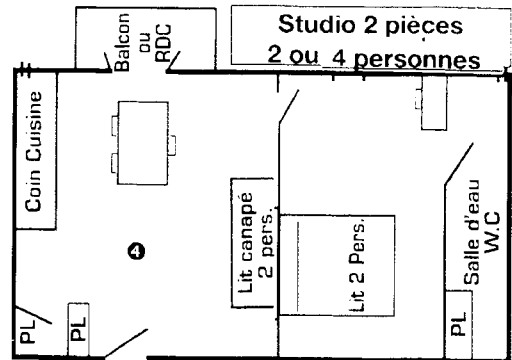

## PLANS DES HÉBERGEMENTS

Les plans ne sont pas à l'échelle et l'aménagement de certains logements peut varier légèrement. (Plans non contractuel)

**Balcon** avec salon de jardin ou rez-de-chaussée.

**NB** : Les lits-canapés 2 personnes des studios 4, 5, 6 personnes sont en largeur 160 cm avec sommier orthopédique et matelas densité 38 KG épaisseur 14 cm.

### 1 Studio 2 personnes

Surface avec balcon environ 25 m<sup>2</sup> ou RDC.

### 4 Studio 2 pièces 2/4 personnes

Surface avec balcon ou rez-de-chaussée environ 29 m<sup>2</sup>.

### 3 Studio 2 pièces 6 personnes

Surface 40 m<sup>2</sup>.

**Rez-de-jardin privatif - 30 m<sup>2</sup> avec salon de jardin**

(Un de ces logements est accessible aux personnes à mobilité réduite, la disposition est donc légèrement modifiée.)