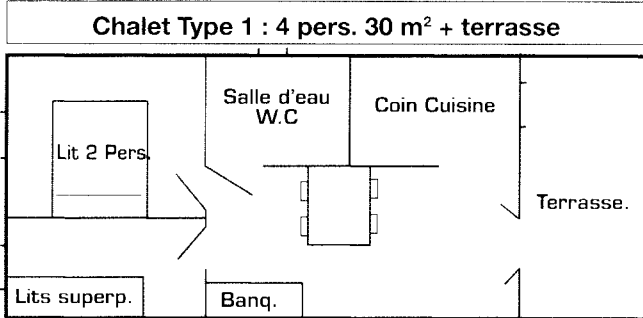

Salle d'eau avec douche, lavabo, wc.

Possibilité location télévision écran plat TNT.

Terrasse avec salon de jardin.

PLANS DES HÉBERGEMENTS

Les plans ne sont pas à l'échelle et l'aménagement de certains logements peut varier légèrement. (Plans Non contractuel)

Rez-de-chaussée

Étage

*Les lits canapés 2 personnes des chalets type 3 sont en largeur 140 avec sommier orthopédique et matelas densité 30 kg.