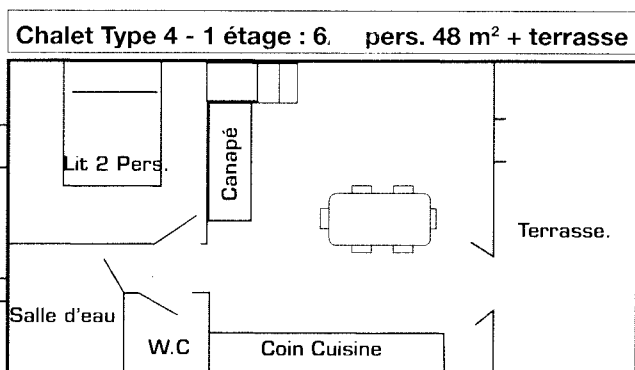

Salle d'eau avec douche, lavabo, wc.

Possibilité location télévision écran plat TNT.

Terrasse avec salon de jardin.

PLANS DES HÉBERGEMENTS

Les plans ne sont pas à l'échelle et l'aménagement de certains logements peut varier légèrement. (Plans Non contractuel)

Rez-de-chaussée

Étage

*Les lits canapés 2 personnes des chalets type 3 sont en largeur 140 avec sommier orthopédique et matelas densité 30 kg.