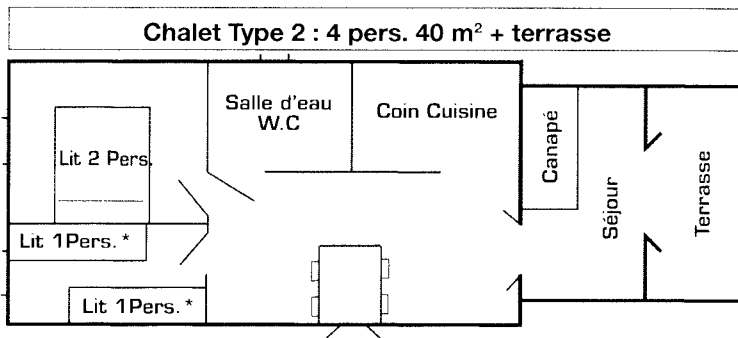

Salle d'eau avec douche, lavabo, wc.

Possibilité location télévision écran plat TNT.

Terrasse avec salon de jardin.

PLANS DES HÉBERGEMENTS

Les plans ne sont pas à l'échelle et l'aménagement de certains logements peut varier légèrement. (Plans Non contractuel)

Rez-de-chaussée

Étage

*Les lits canapés 2 personnes des chalets type 3 sont en largeur 140 avec sommier orthopédique et matelas densité 30 kg.