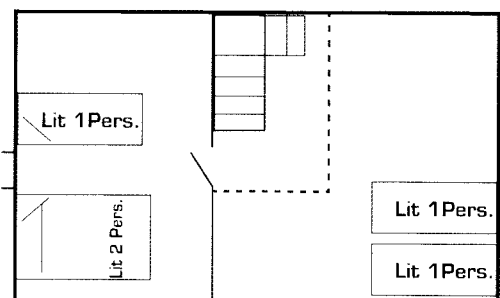

Salle d'eau avec douche, lavabo, wc.

Possibilité location télévision écran plat TNT.

Terrasse avec salon de jardin.

PLANS DES HÉBERGEMENTS

Les plans ne sont pas à l'échelle et l'aménagement de certains logements peut varier légèrement. (Plans Non contractuel)

Rez-de-chaussée

Étage

*Les lits canapés 2 personnes des chalets type 3 sont en largeur 140 avec sommier orthopédique et matelas densité 30 kg.