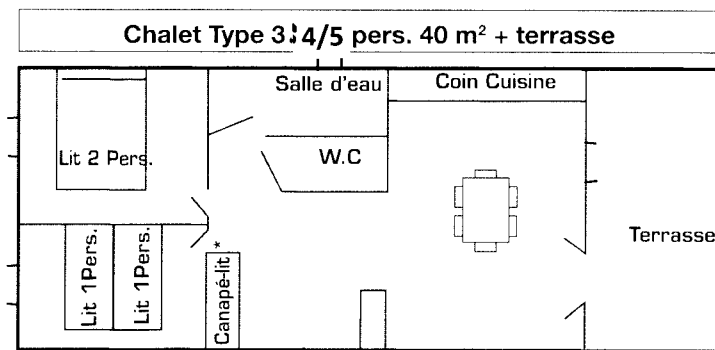

Salle d'eau avec douche, lavabo, wc.

Possibilité location télévision écran plat TNT.

Terrasse avec salon de jardin.

PLANS DES HÉBERGEMENTS

Les plans ne sont pas à l'échelle et l'aménagement de certains logements peut varier légèrement. (Plans Non contractuel)

Rez-de-chaussée

Étage

*Les lits canapés 2 personnes des chalets type 3 sont en largeur 140 avec sommier orthopédique et matelas densité 30 kg.